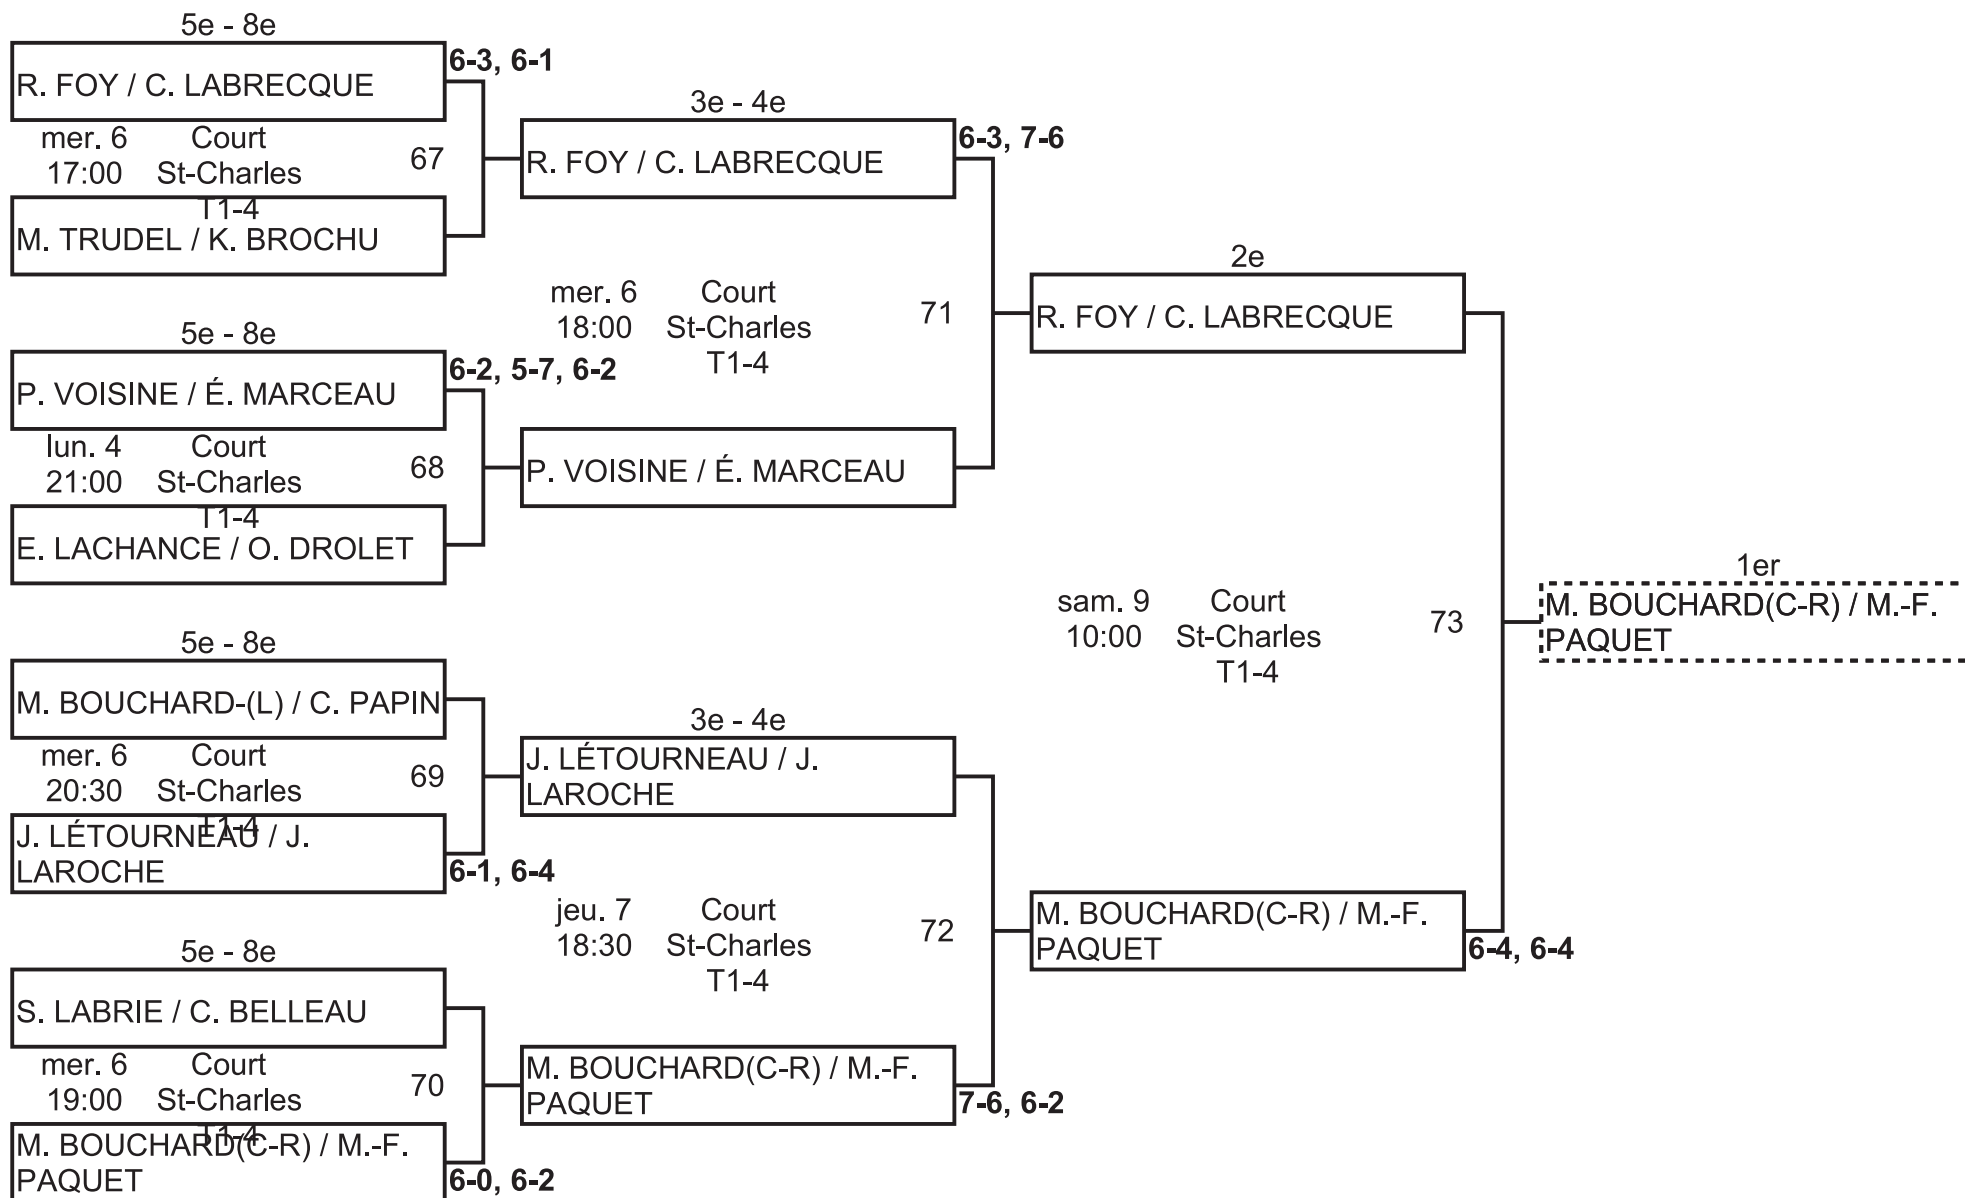

Double mixte A

Tournoi de double de l'ATS 2022 (9405)