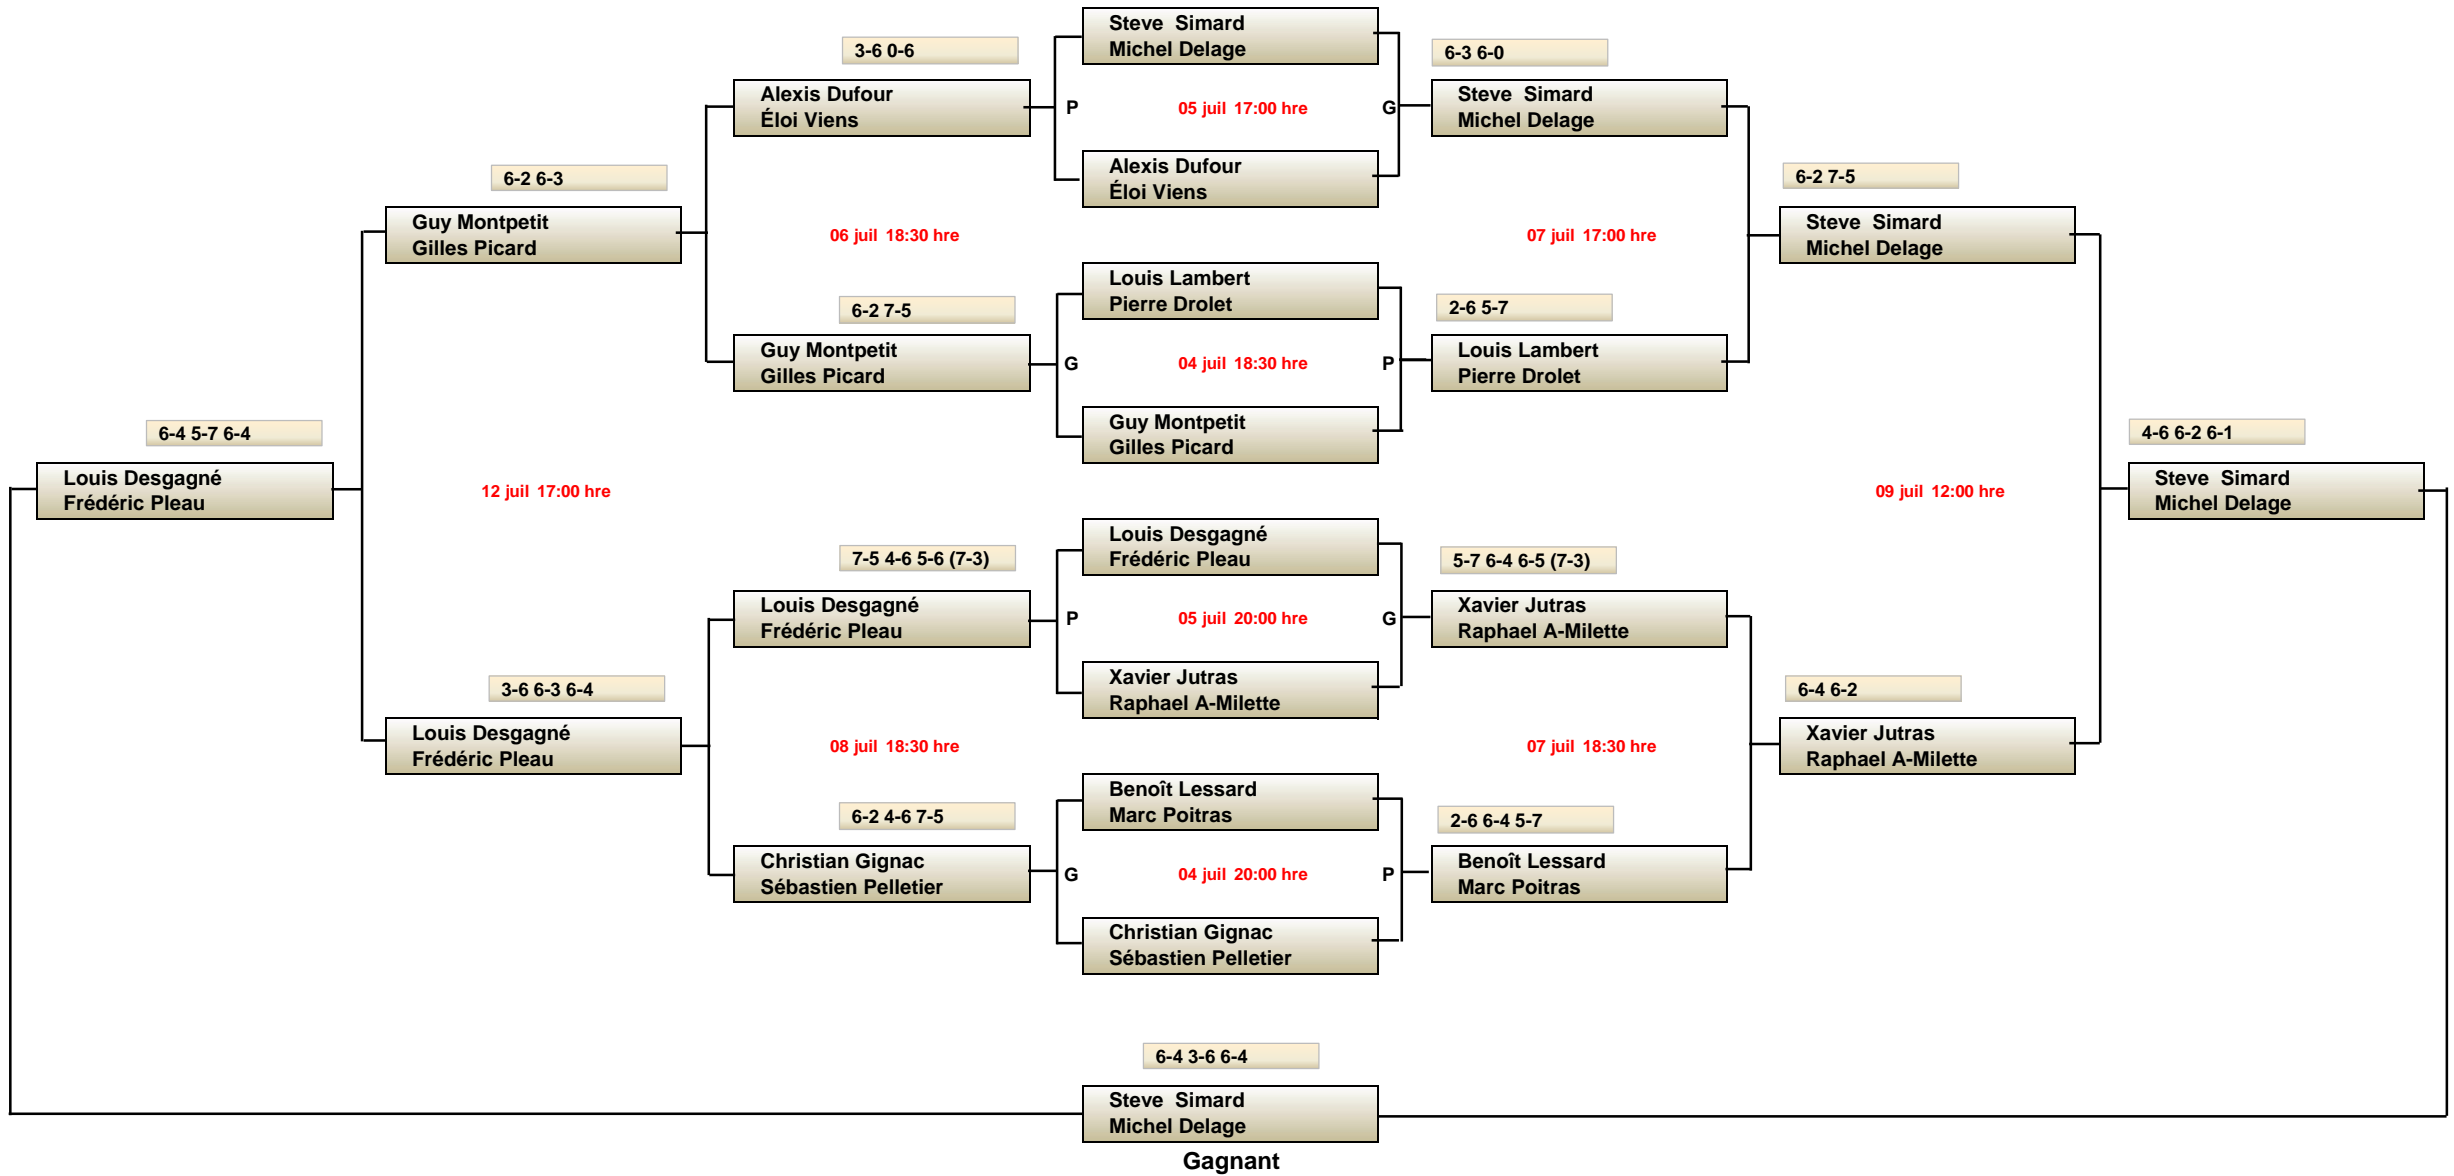

SCG double 2016 - Hommes_AA Tableau principal

SCG double 2016 - Hommes B *Tableau consolation*