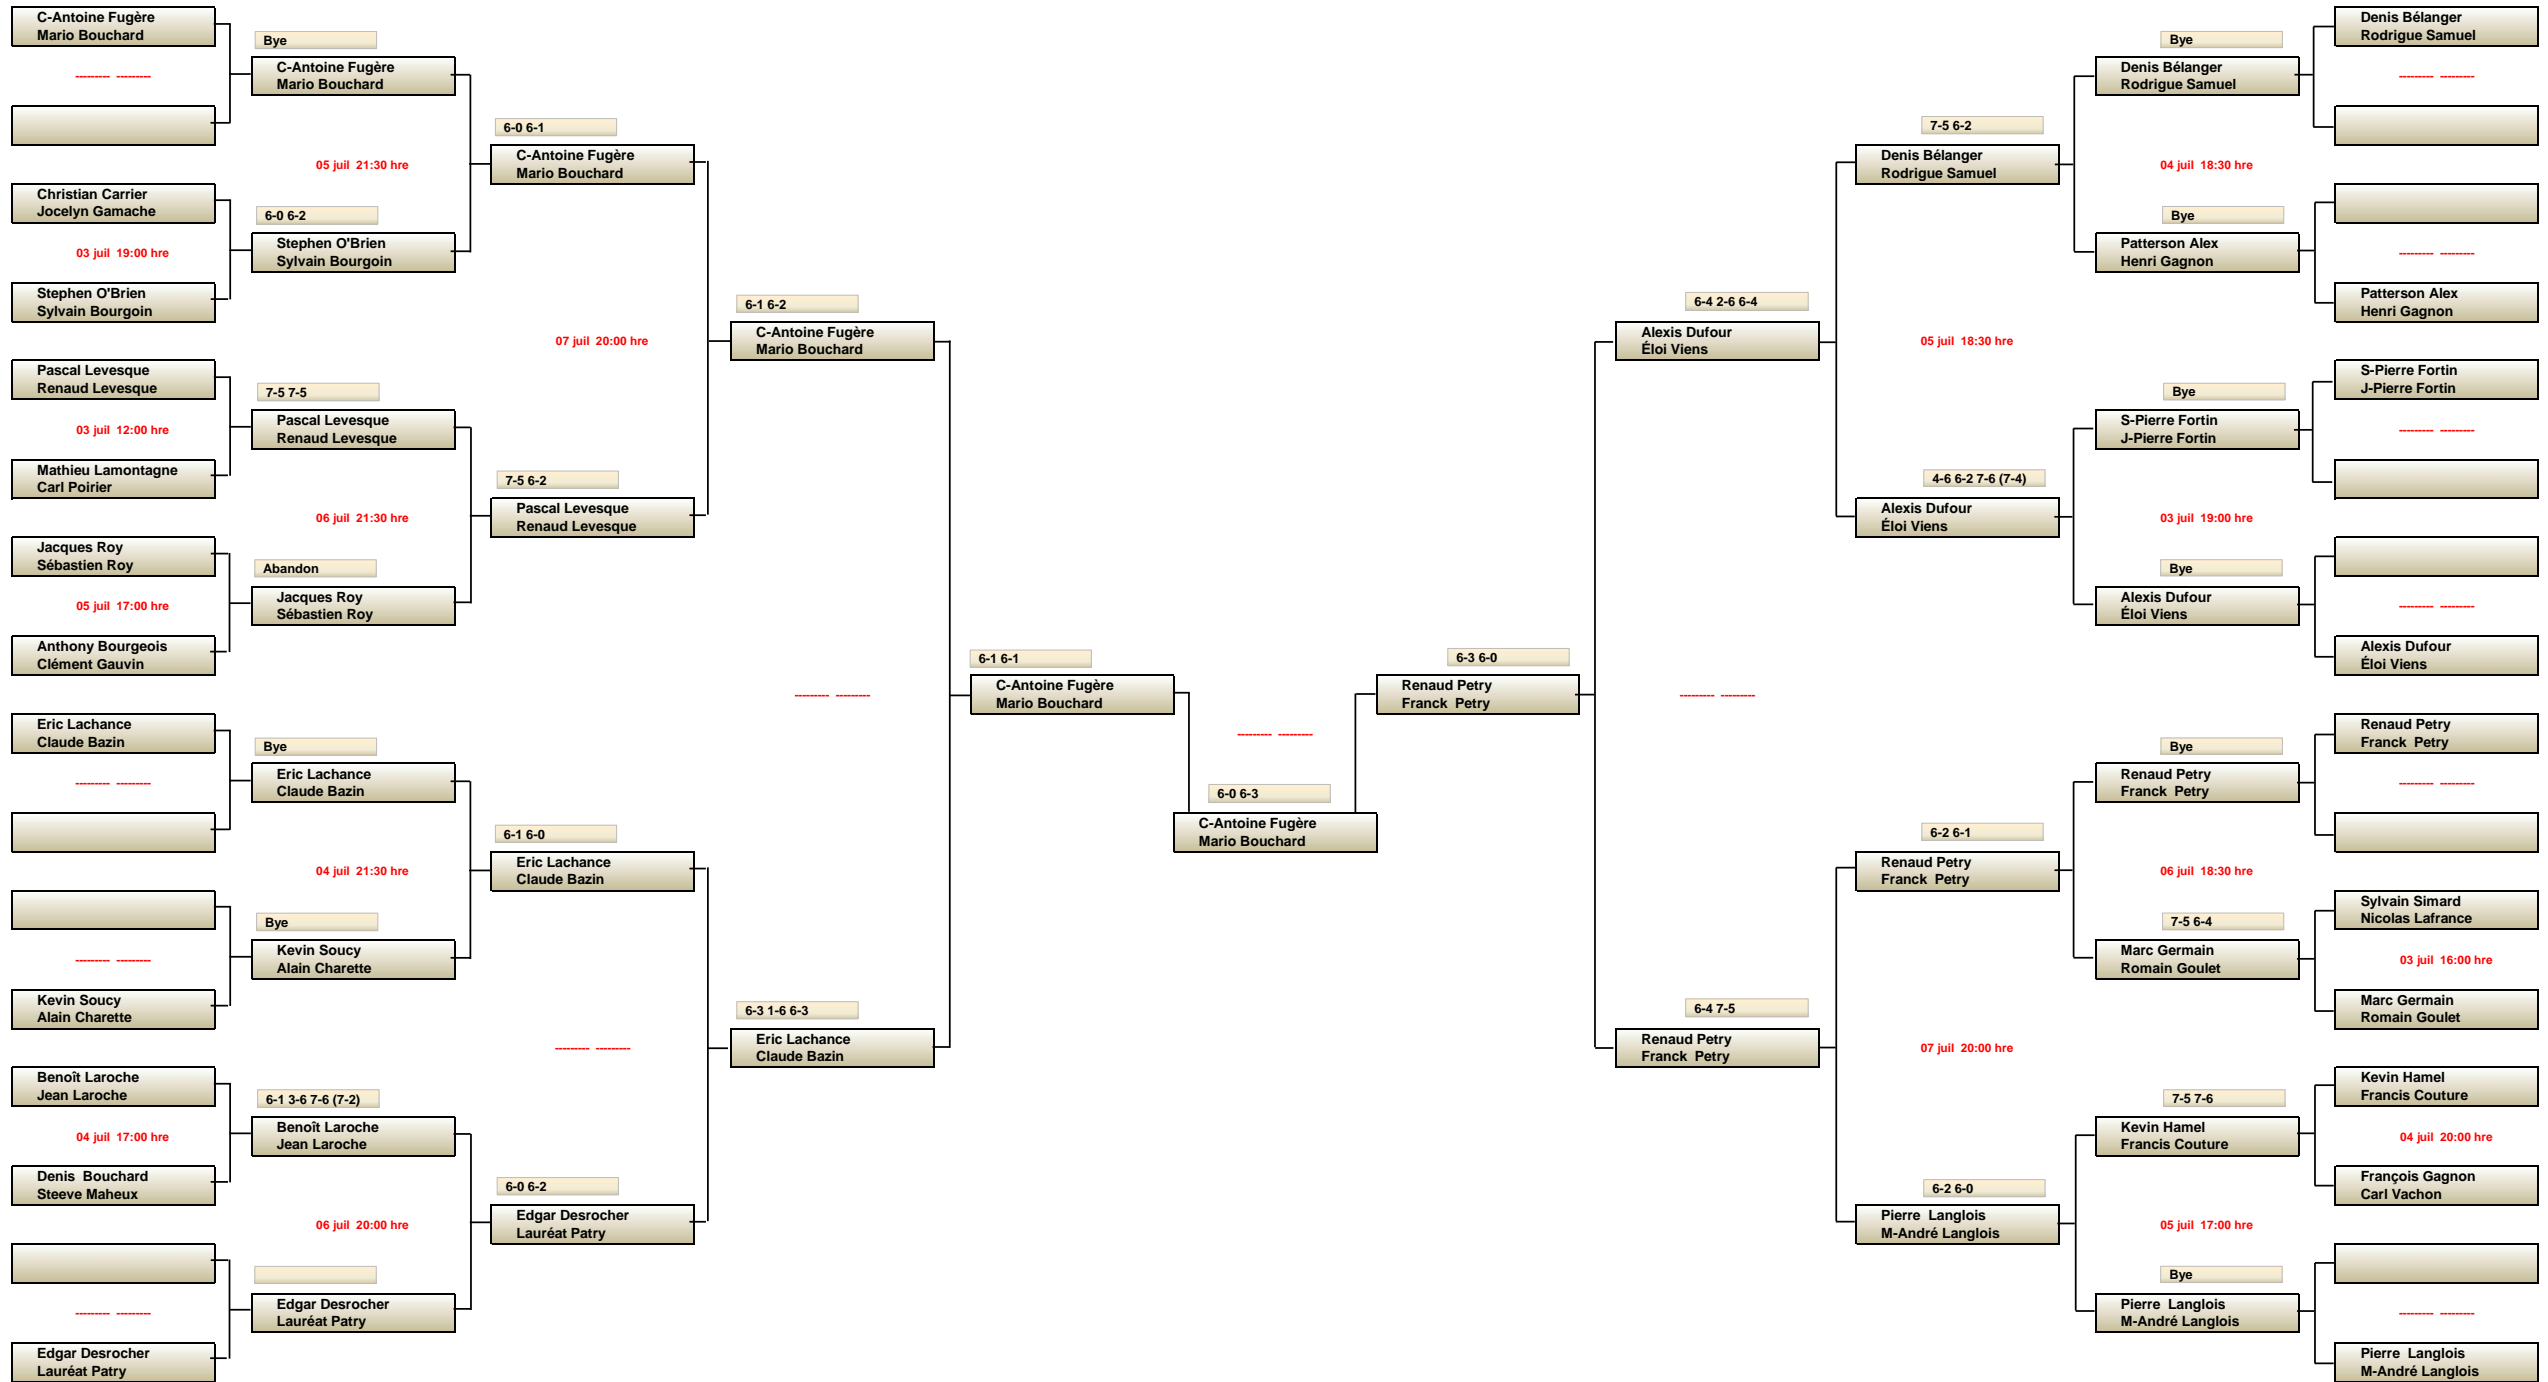

SCG double 2016 - Hommes_AA Tableau principal

SCG double 2016 - Hommes B *Tableau consolation*