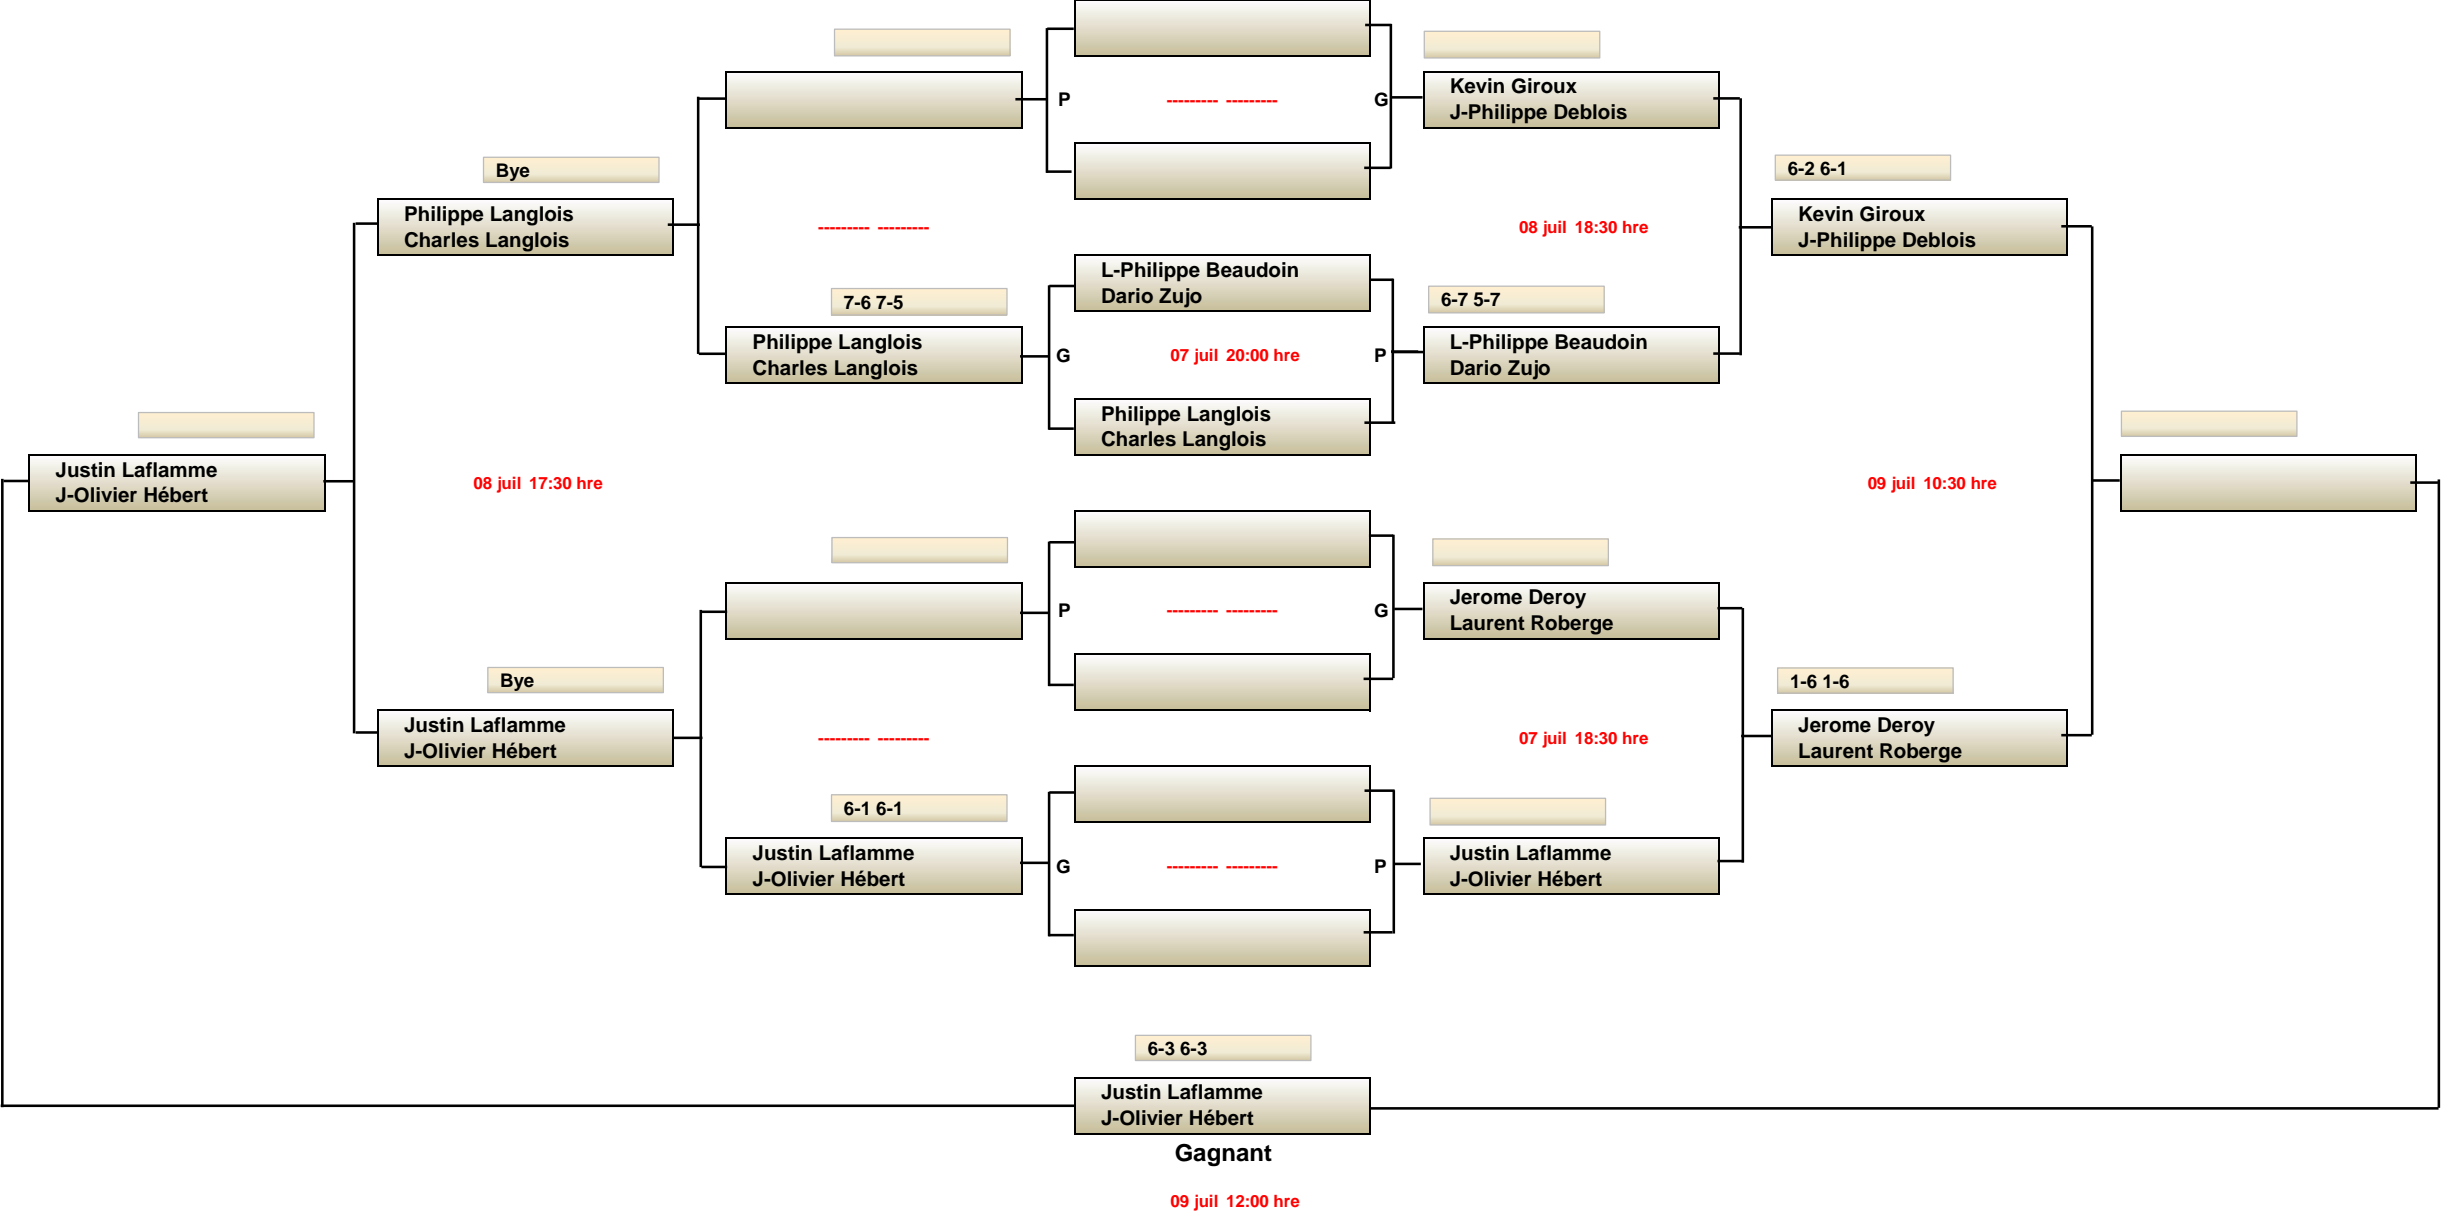

SCG double 2016 - Hommes_AA Tableau principal

SCG double 2016 - Hommes B *Tableau consolation*