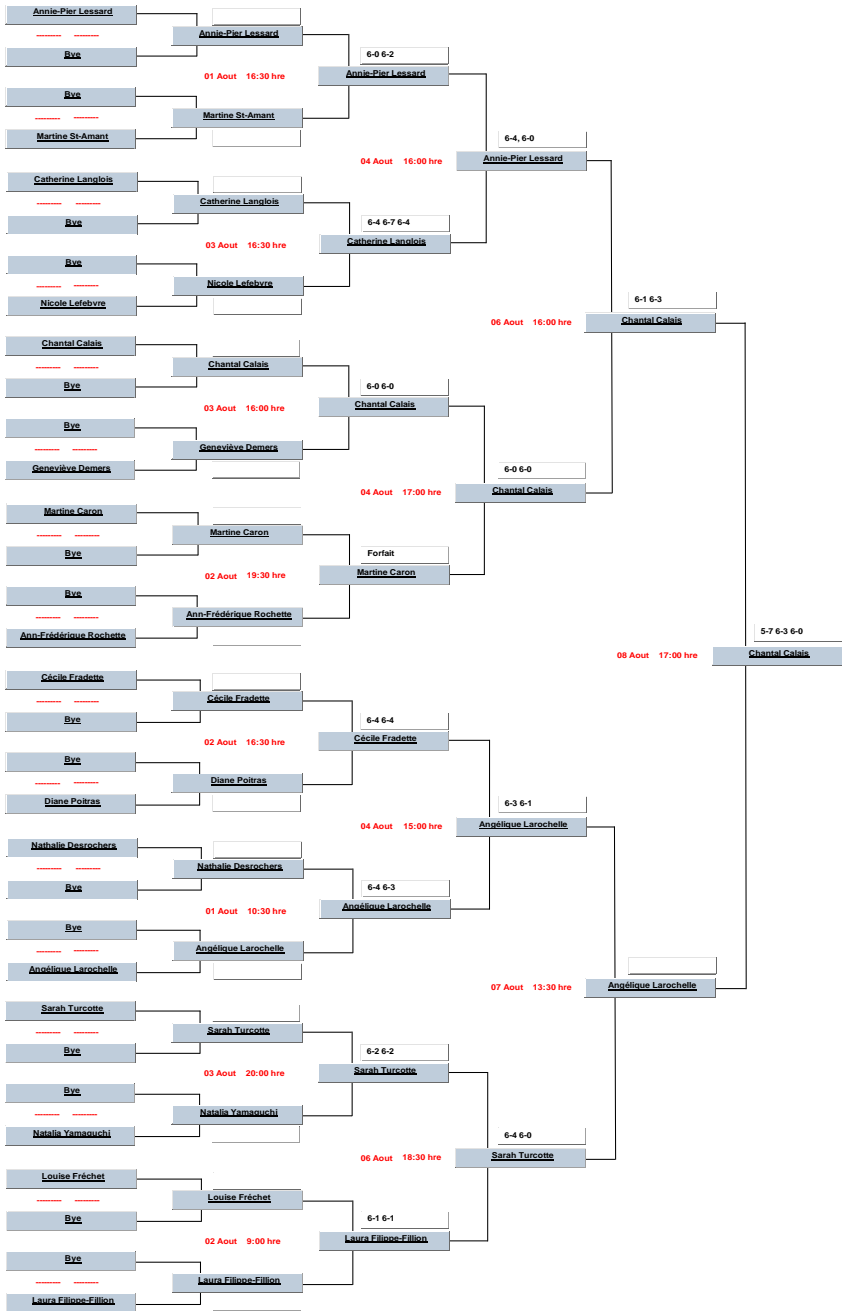

Championat Head-Adidas 2015 - Femmes A

Tableau A+

Tableau A-